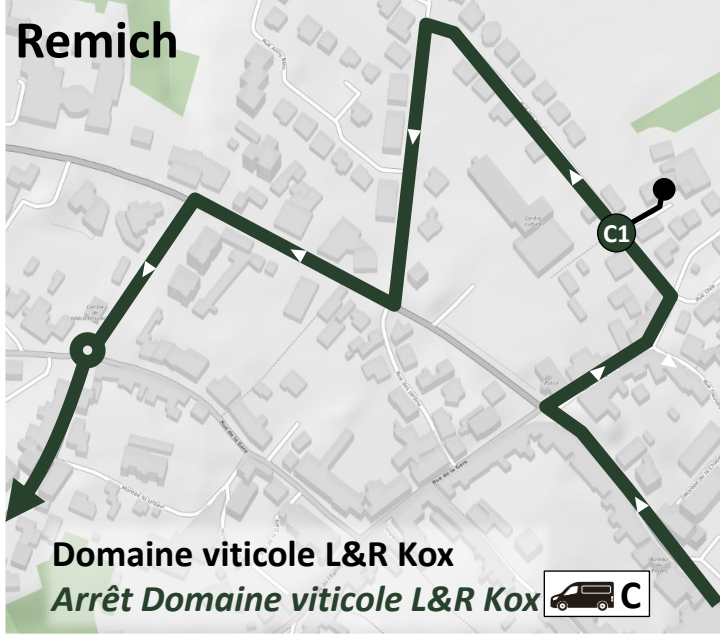

Ahn

Domaine viticole Schumacher
Arrêt Kellerei

Wormeldange

Wormeldange-Haut

Domaine viticole Kohll-Leuck
Domaine Häremillen
Arrêt Am Schank

Pundel vins purs
Arrêt Pundel vins purs

Ehnen

Domaine viticole Kohll-Leuck
Domaine Häremillen

WTE Shuttle: Arrêt ▼ leselsbréck / ▲ Puddel

Arrêt leselsbréck

Domaine viticole Cep d'Or
Arrêt Cep d'Or

Lenningen

Caves Leuck-Thull
Restaurant-Wäistuff Leuck
Arrêt Basilika  B

Greiveldange

Pauls Winery(a)
Domaine viticole Stronck-Pinnel (b)
Arrêt 1-2, Ouschtergaass

Greiveldange

Domaine viticole Beck-Frank
Arrêt Domaine viticole Beck-Frank

Domaine viticole Cep d'Or
Arrêt Cep d'Or  B

Remich

Stadtbredimus

Remich

14 Arrêt Esplanade

Bech-Kleinmacher

Wellenstein
22 Arrêt Caves coopératives
23 Arrêt Caves René Bentz

Wellenstein

15 Arrêt Centre

Schwebsange

17

Domaines Vinsmoselle – Caves du Sud
Arrêt Al Schoul 1 seulement ouvert le / nur geöffnet am
only open on 24.05.2026