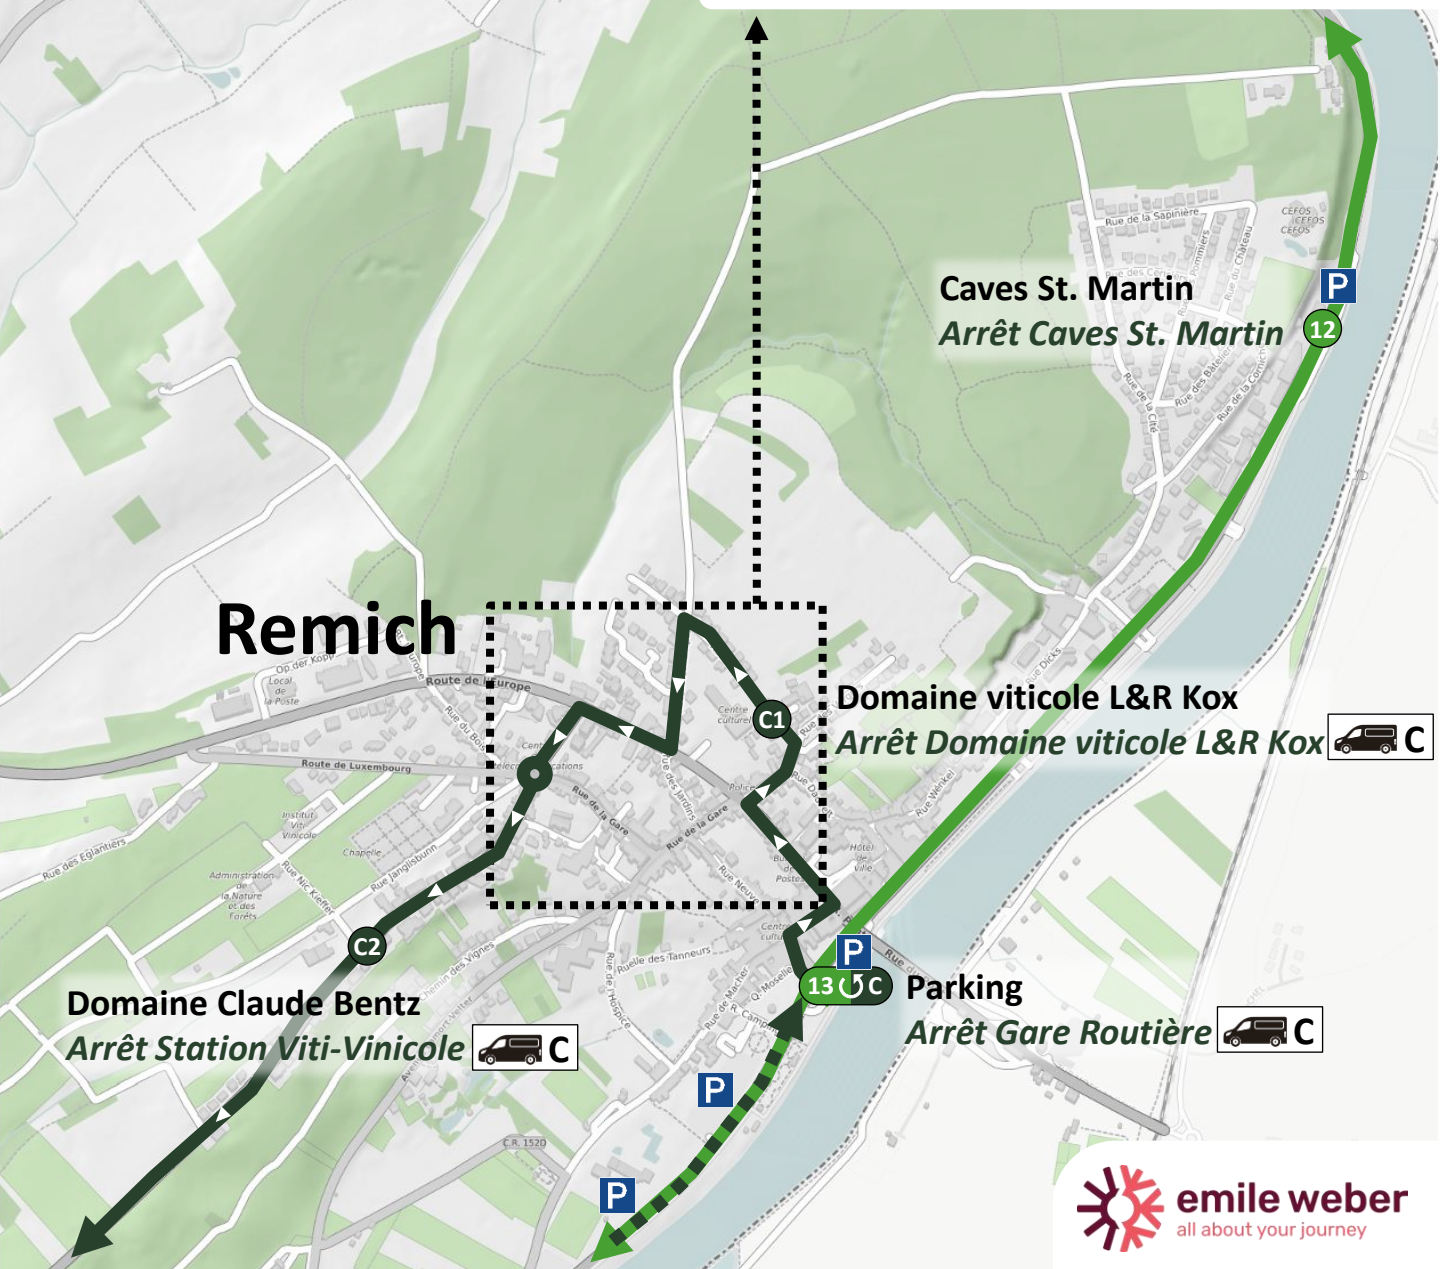

Bech-Kleinmacher

Schwebsange

Remerschen

Ellange-Gare

Elvange

Grevenmacher

Grevenmacher
Arrêt Gare Routière

Parking
Arrêt Ënner der Bréck

WTE Shuttle: Arrêt ▼ leselsbréck / ▲ Puddel

Arrêt leselsbréck

Domaine viticole Cep d'Or
Arrêt Cep d'Or

Lenningen

Caves Leuck-Thull
Restaurant-Wäistuff Leuck
Arrêt Basilika  B

Greiveldange

Pauls Winery(a)
Domaine viticole Stronck-Pinnel (b)
Arrêt 1-2, Ouschtergaass

Greiveldange

Domaine viticole Beck-Frank
Arrêt Domaine viticole Beck-Frank

Domaine viticole Cep d'Or
Arrêt Cep d'Or  B

Remich

Stadtbredimus

Remich

14 Arrêt Esplanade

Bech-Kleinmacher

Wellenstein
22 Arrêt Caves coopératives
23 Arrêt Caves René Bentz

Wellenstein

15 Arrêt Centre

Schwebsange

17

Domaines Vinsmoselle – Caves du Sud
Arrêt Al Schoul 1 seulement ouvert le / nur geöffnet am
only open on 24.05.2026