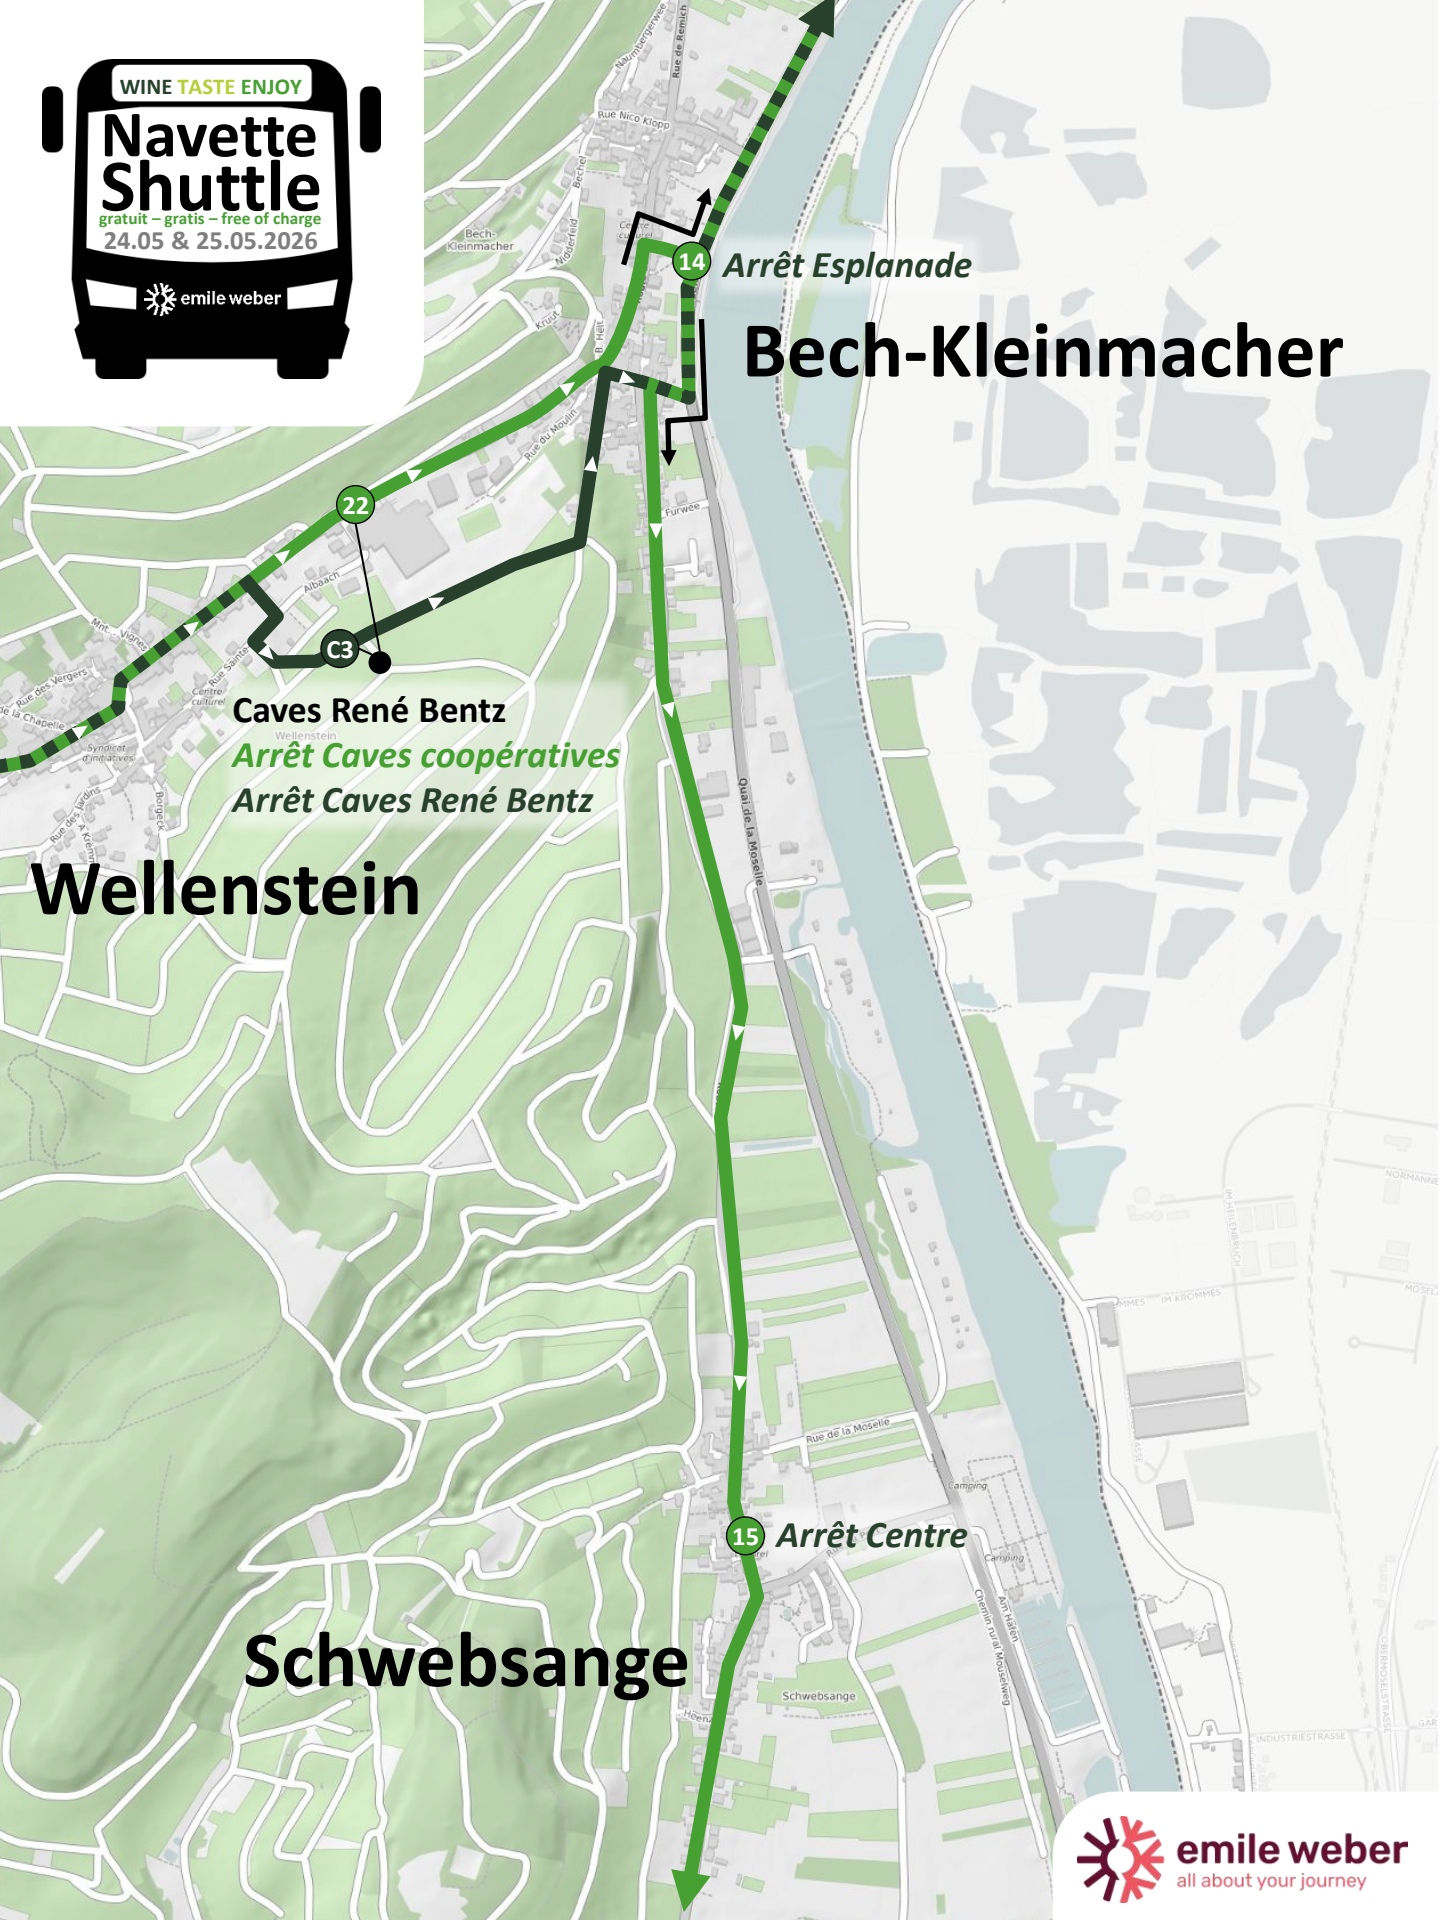

WTE Shuttle: Arrêt ▼ leselsbréck / ▲ Puddel

Arrêt leselsbréck

Domaine viticole Cep d'Or
Arrêt Cep d'Or

Lenningen

Caves Leuck-Thull
Restaurant-Wäistuff Leuck
Arrêt Basilika  B

Greiveldange

Pauls Winery(a)
Domaine viticole Stronck-Pinnel (b)
Arrêt 1-2, Ouschtergaass

Greiveldange

Domaine viticole Beck-Frank
Arrêt Domaine viticole Beck-Frank

Domaine viticole Cep d'Or
Arrêt Cep d'Or  B

Remich

Stadtbredimus

Remich

14 Arrêt Esplanade

Bech-Kleinmacher

Wellenstein
22 Arrêt Caves coopératives
23 Arrêt Caves René Bentz

Wellenstein

15 Arrêt Centre

Schwebsange

17

Domaines Vinsmoselle – Caves du Sud
Arrêt Al Schoul 1 seulement ouvert le / nur geöffnet am
only open on 24.05.2026

Remerschen

18 D

Domaine viticole Sunnen-Hoffmann
Arrêt Kiosk 

D1

Domaine 64 
Arrêt Domaine 64

Schengen

Ellange

Domaine viticole Krier-Welbes
Arrêt Domaine viticole Krier-Welbes