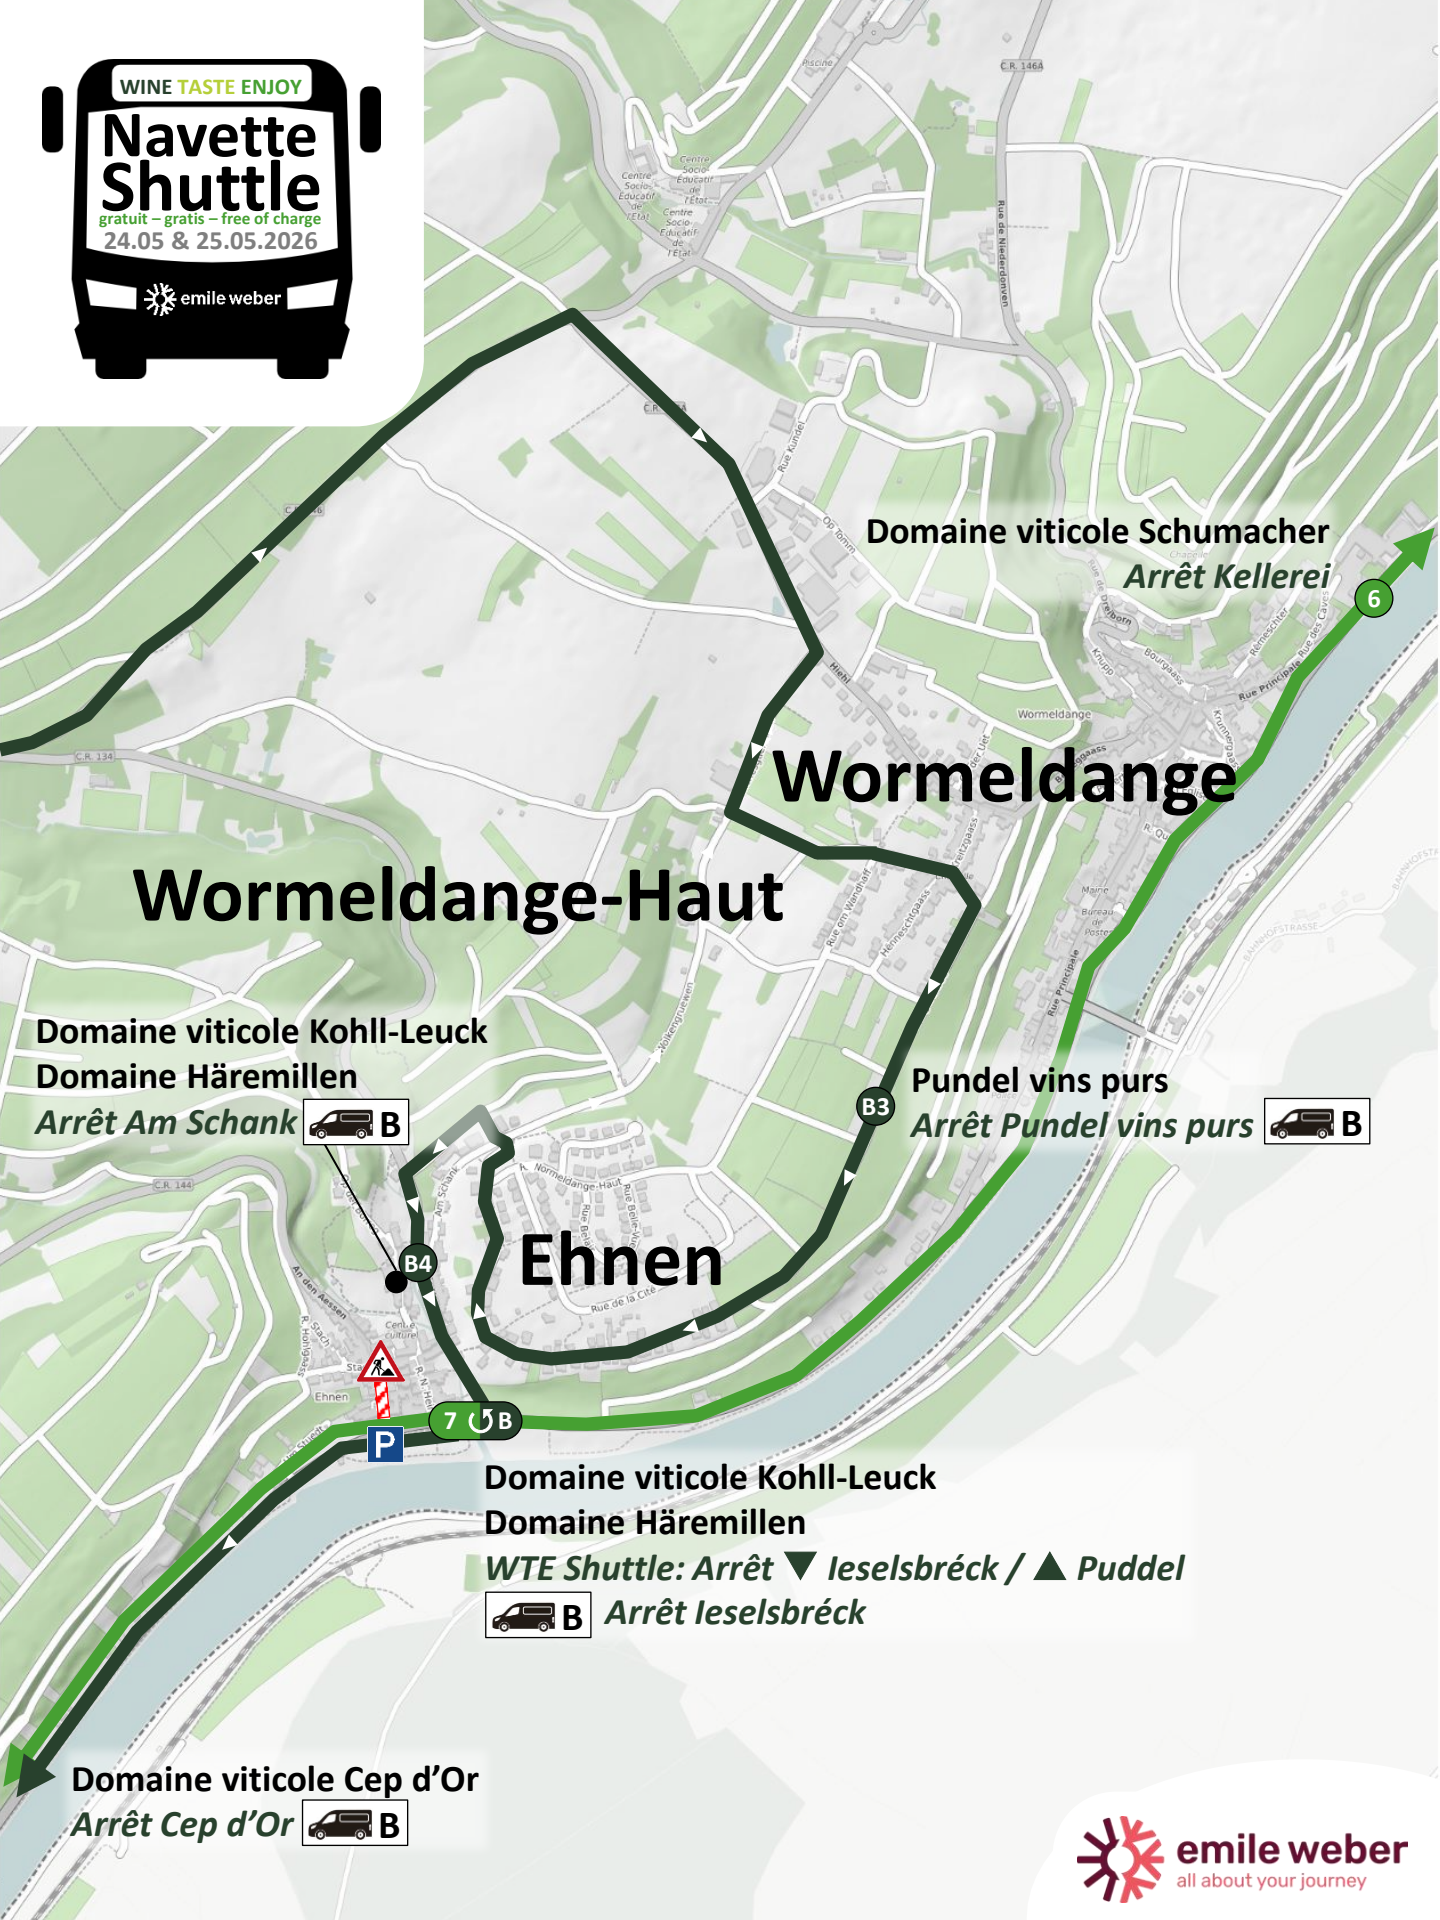

Bech-Kleinmacher

Schwebsange

Remerschen

Ellange-Gare

Elvange

Grevenmacher

Grevenmacher
Arrêt Gare Routière

Parking
Arrêt Ënner der Bréck

Domaine viticole Max-Lahr (a)
Maison viticole Schmit-Fohl (b)
WTE-Shuttle: Arrêt Alphonse Steinès
 **A Arrêt 2, rue de Niederdonven**

Winery Jeff Konsbrück (A2)
Arrêt Jeff Konsbrück  **A**

Caves Berna (c)
Caves J.P. Steinmetz-Duhr (d)
Domaine Madame Aly Duhr (e)
Arrêt Centre Culturel  **A**

Ahn

Domaine viticole Schumacher
Arrêt Kellerei

Wormeldange

Wormeldange-Haut

Domaine viticole Kohll-Leuck
Domaine Häremillen
Arrêt Am Schank

Pundel vins purs
Arrêt Pundel vins purs

Ehnen

Domaine viticole Kohll-Leuck
Domaine Häremillen

WTE Shuttle: Arrêt ▼ leselsbréck / ▲ Puddel

Arrêt leselsbréck

Domaine viticole Cep d'Or
Arrêt Cep d'Or

Lenningen

Caves Leuck-Thull
Restaurant-Wäistuff Leuck
Arrêt Basilika  B

Greiveldange

Pauls Winery(a)
Domaine viticole Stronck-Pinnel (b)
Arrêt 1-2, Ouschtergaass