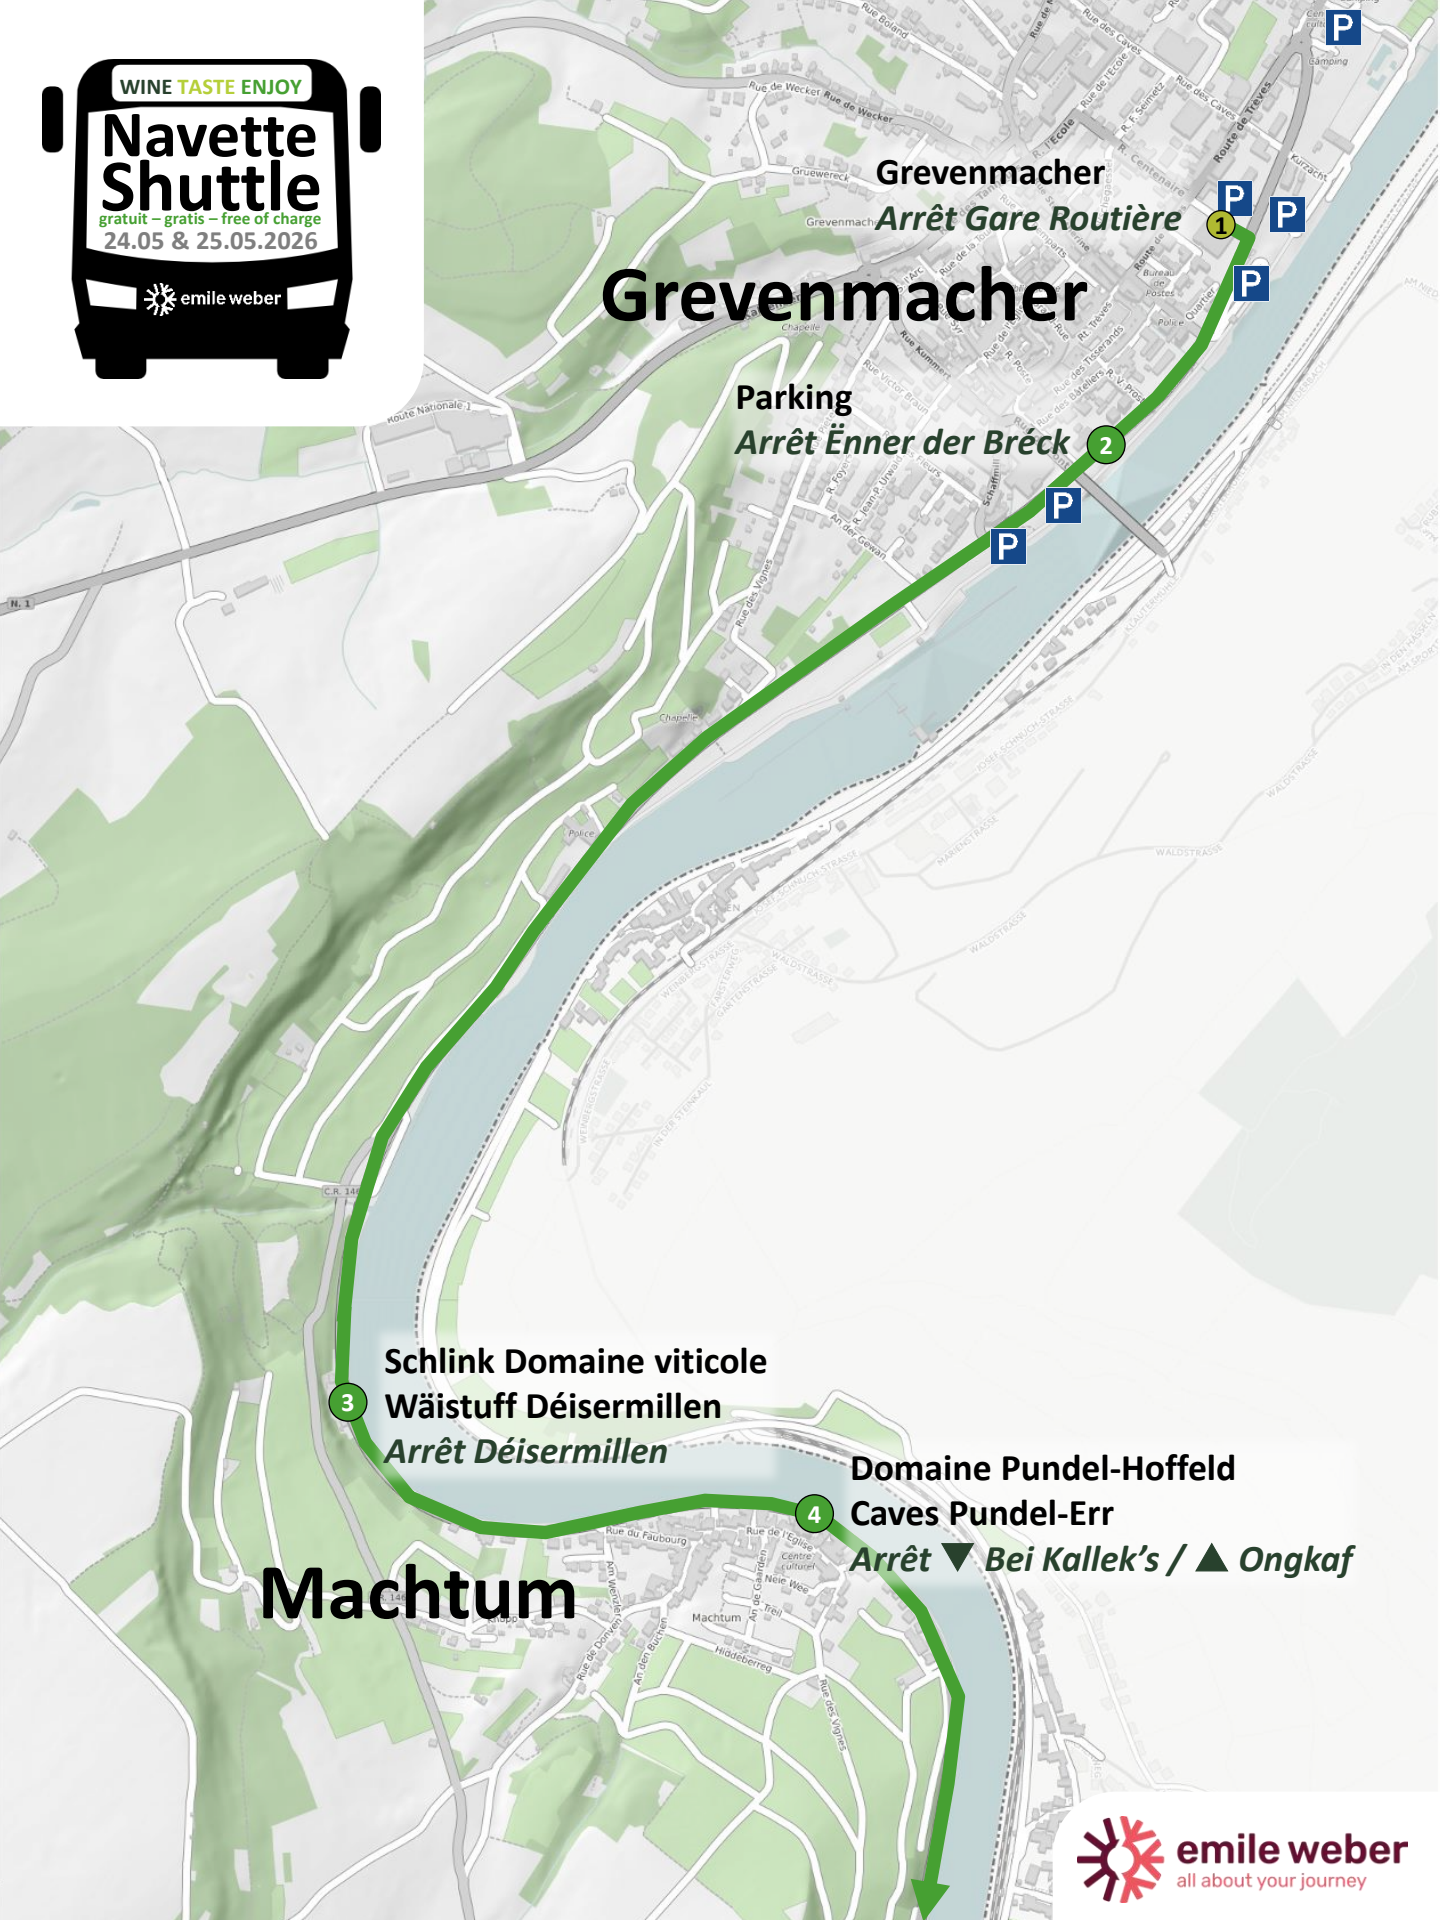

- 1 Gare Routière
- 2 Parking
- 3 Schlink Domaine viticole
- 4 D.v. Pundel-Hoffeld/Pundel-Err
- 5 ↻A Maison viticole Schmit-Fohl
- 5 ↻A Domaine vit. Max-Lahr & Fils
 - A1 Caves Berna
 - A1 Caves J.P. Steinmetz-Duhr
 - A1 Domaine Madame Aly Duhr
 - A2 Winery Jeff Konsbrück
 - A3 Caves Duhr-Maddalon
- 6 Domaine viticole Schumacher
- 7 ↻B Ehnen
 - B1 Domaine viticole Cep d'Or
 - B2 Restaurant-Wäistuff Leuck
 - B3 Pundel vins purs
 - B4 Domaine viticole Kohll-Leuck
 - B4 Domaine viticole Häremillen
- 8 Hëttermillen
- 9 Pauls Winery
- 9 Domaine viticole Stronck-Pinnel
- 10 Domaine viticole Beck-Frank
- 11 Hôtel de l'Ecluse
- 12 Caves St. Martin
- 13 ↻C Gare Routière | Parking
 - C1 Domaine L&R Kox
 - C2 Domaine Claude Bentz
 - C3 Caves René Bentz
- 14 Bech-Kleinmacher
- 15 Schwebsange
- 16 Domaine VitiKohll
- 17 Dom.Vinsmoselle – Caves du Sud¹
- 18 ↻D Dom. vit. Sunnen-Hoffmann
 - D1 Domaine 64
- 19 Burmerange
- 20 Elvange
- 21 Domaine viticole Krier-Welbes
- 22 Caves René Bentz

Niederdonven

Wormeldange

Ehnen

Zoom

Lenningen

Greiveldange

Remich

Wellenstein

Bech-Kleinmacher

Schwebsange

Remerschen

Ellange-Gare

Elvange

Grevenmacher

Grevenmacher
Arrêt Gare Routière

Parking
Arrêt Ënner der Bréck